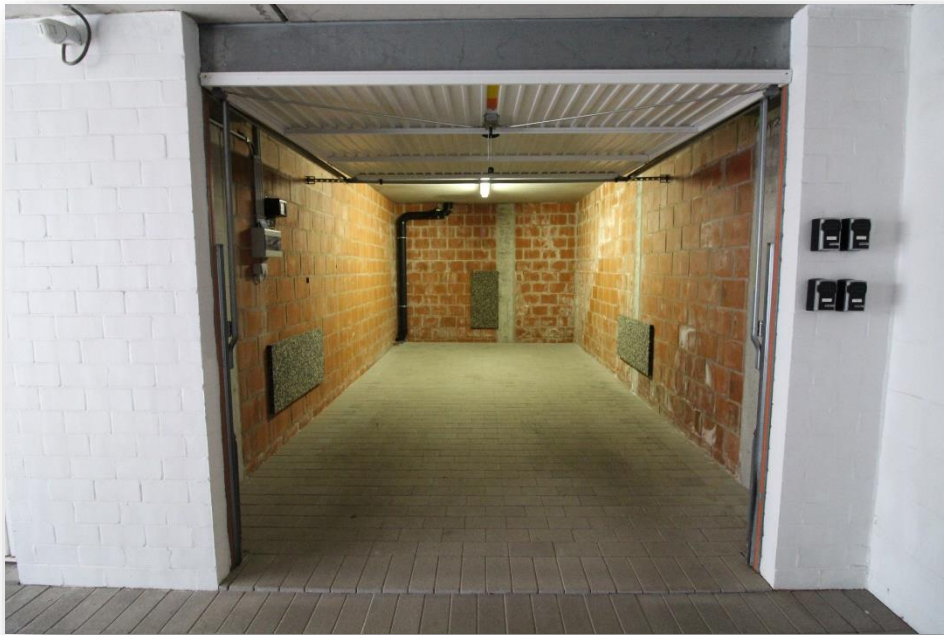

# Toegang tot de garage

In de garageopening onderaan het gebouw kan u vier sleutelkastjes terugvinden:

Het sleutelkastje met nummer 2 bevat de sleutel van garage.

**- Verlies de sleutel niet ! -**

Indien u de sleutel verliest, zal u de garage niet meer kunnen betreden.